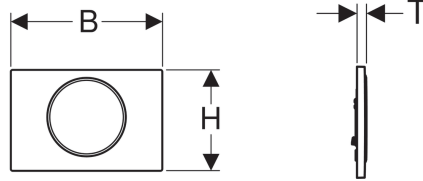

Clapetă de acționare Geberit Sigma10, pentru spălare start-stop

Imagine exemplificativă

Domenii de utilizare

- Pentru acționarea spălării la rezervoare încastrate Geberit Sigma

Caracteristici

- Acționare din față
- Tije de acționare izolate fonic, reglaj rapid fără unelte

Date tehnice

Forța de acționare | < 20 N

Lista elementelor livrate

- Ramă de montare
- 2 tije de distanțare
- Tijă de acționare
- Manetă de întrerupere

Cod art.	Culoare / suprafață	Material	B	H	T	
115.758.KH.5	Placă și tastă: cromat lucios Inel de design: cromat mat	Plastic	24.6 cm	16.4 cm	1.4 cm	
115.758.KJ.5	Placă și tastă: alb Inel de design: cromat lucios	Plastic	24.6 cm	16.4 cm	1.4 cm	
115.758.KK.5	Placă și tastă: alb Inel de design: aurit	Plastic	24.6 cm	16.4 cm	1.4 cm	
115.758.KL.5	Placă: alb Inel de design și tastă: cromat mat	Plastic	24.6 cm	16.4 cm	1.4 cm	
115.758.KM.5	Placă și tastă: negru Inel de design: cromat lucios	Plastic	24.6 cm	16.4 cm	1.4 cm	
115.758.KN.5	Placă și tastă: cromat mat Inel de design: cromat lucios	Plastic	24.6 cm	16.4 cm	1.4 cm	
115.758.SN.5	Placă și tastă: lustruit, strat easy-to-clean Inel de design: șlefuit	Oțel inoxidabil	24.6 cm	16.4 cm	1.4 cm	
115.758.JT.5	Placă și tastă: alb mat lăcuită, cu strat easy-to-clean Inel de design: șlefuit	Oțel inoxidabil	24.6 cm	16.4 cm	1.4 cm	
115.758.14.5	Placă și tastă: negru mat lăcuită, cu strat easy-to-clean Inel de design: șlefuit	Oțel inoxidabil	24.6 cm	16.4 cm	1.4 cm	
115.758.JQ.5	Placă și tastă: cromat mat lăcuită, cu strat easy-to-clean Inel de design: cromat lucios	Plastic	24.6 cm	16.4 cm	1.4 cm	Nou

Accesorii

- Inserție pentru Geberit DuoFresh Stick, pentru rezervor încastat Sigma 12 cm
- Inserție pentru Geberit DuoFresh Stick, pentru rezervor încastat Sigma 8 cm
- Modul Geberit DuoFresh cu declanșare automată și inserție pentru Geberit DuoFresh Stick, pentru rezervor încastat Sigma 12 cm
- Modul Geberit DuoFresh cu declanșare automată și inserție pentru Geberit DuoFresh Stick, pentru rezervor încastat Sigma 8 cm
- Modul Geberit DuoFresh cu acționare manuală și inserție pentru batonul de curățare Geberit DuoFresh Stick, pentru rezervor încastat Sigma 12 cm
- Modul Geberit DuoFresh cu acționare manuală și inserție pentru batonul de curățare Geberit DuoFresh Stick, pentru rezervor încastat Sigma 8 cm
- Set de prelungire Geberit pentru rezervor încastat Sigma, Omega și Kappa